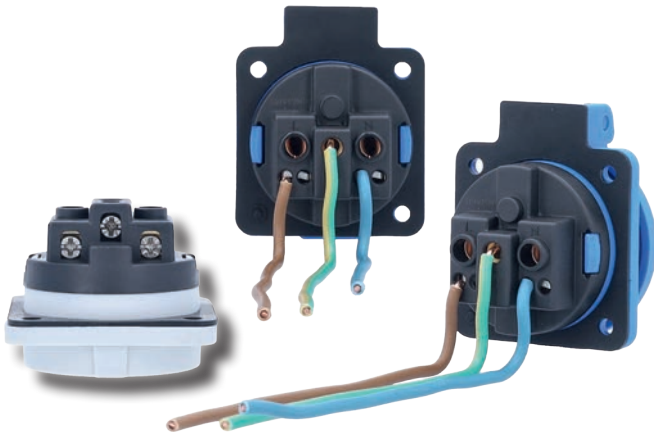

NeoConn Gummistecker und -Kupplungen

- schwere Ausführungen für den harten Einsatz auf Baustellen
- 230 V / 16 A
- **IP44:** fremdkörper- und spritzwassergeschützt

zertifiziert

Einfaches und schnelles Installieren, dank der herausnehmbaren Einsätze der Stecker und Kupplungen.

Art.-Nr. 60412

Art.-Nr. 60416

Art.-Nr. 60417

Art.-Nr. 61412

Art.-Nr. 60419

Art.-Nr. 62290

Art.-Nr. 62291

| Ausführung | zum Anschluss von Leitungen | Farbe | VPE | EAN | Art.-Nr. |
|--|------------------------------|---------|-----|---------------|----------|
| Gummistecker mit doppeltem Schutzkontaktsystem und Hammerzeichen  - IP44 | bis max. 1,5 mm ² | schwarz | 10 | 4011160604126 | 60412 |
| Gummikupplung IP20 | bis max. 1,5 mm ² | schwarz | 10 | 4011160604164 | 60416 |
| Gummikupplung mit Schutzkappe und Hammerzeichen  - IP44 | bis max. 1,5 mm ² | schwarz | 10 | 4011160604171 | 60417 |
| Gummistecker mit doppeltem Schutzkontaktsystem und Hammerzeichen  - IP44 | bis max. 2,5 mm ² | schwarz | 10 | 4011160614125 | 61412 |
| Gummikupplung mit Schutzkappe und Hammerzeichen  - IP44 | bis max. 2,5 mm ² | schwarz | 10 | 4011160604195 | 60419 |
| Gummistecker mit doppeltem Schutzkontaktsystem und Hammerzeichen  - IP44 | bis max. 2,5 mm ² | rot | 10 | 4011160622908 | 62290 |
| Gummikupplung mit Schutzkappe und Hammerzeichen  - IP44 | bis max. 2,5 mm ² | rot | 10 | 4011160622915 | 62291 |

NeoConn Schutzkontakteinbausteckdosen

- zugelassen für Baustellen und landwirtschaftliche Betriebe
- mit selbstschließenden Sicherheitsklappdeckeln
- Flanschmaß: 50 x 50 mm
- Lochabstand: 38 mm
- Schraubkontakte
- 230 V / 16 A
- **IP54:** staub- und spritzwassergeschützt
- **IP20:** berührungs- und fremdkörpergeschützt