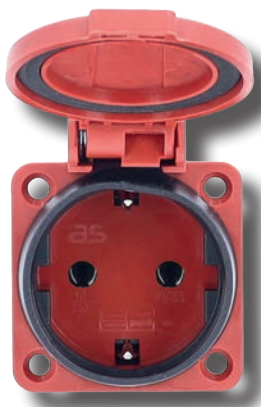

NeoConn Schutzkontakteinbausteckdosen

- zugelassen für Baustellen und landwirtschaftliche Betriebe
- mit selbstschließenden Sicherheitsklappdeckeln
- Flanschmaß: 50 x 50 mm
- Lochabstand: 38 mm
- Schraubkontakte
- 230 V / 16 A
- **IP54:** staub- und spritzwassergeschützt
- **IP20:** berührungs- und fremdkörpergeschützt

Schrauben unten, Adereinführung mittig.

Schrauben mittig, Adereinführung unten.

Für Ihr Projekt die richtige Ausführung!

Haben Sie zu wenig Platz im Verdrahtungsraum?

Hier die Möglichkeit mit Adereinführung von unten oder in der Mitte zu variieren. Für einfacheres und schnelleres Installieren.

Art.-Nr. 45080
Art.-Nr. 45181

Art.-Nr. 45085
Art.-Nr. 45180

Art.-Nr. 45084

Art.-Nr. 45081

Mit erhöhtem Berührungsschutz.

| Ausführung | Farbe | VPE | EAN | Art.-Nr. |
|---|---------|-----|---------------|----------|
| Schutzkontakt-Einbaudose mit Sicherheitsklappdeckel IP54 - Schrauben unten, Adereinführung mittig | rot | 5 | 4011160450808 | 45080 |
| Schutzkontakt-Einbaudose mit Sicherheitsklappdeckel IP54 - Schrauben unten, Adereinführung mittig | blau | 5 | 4011160450853 | 45085 |
| Schutzkontakt-Einbaudose mit Sicherheitsklappdeckel IP54 - Schrauben mittig, Adereinführung unten | rot | 5 | 4011160451812 | 45181 |
| Schutzkontakt-Einbaudose mit Sicherheitsklappdeckel IP54 - Schrauben mittig, Adereinführung unten | blau | 5 | 4011160450853 | 45180 |
| Schutzkontakt-Einbaudose IP20 - Schrauben unten, Adereinführung mittig | grau | 5 | 4011160450846 | 45084 |
| Schutzkontakt-Einbaudose IP20 - Schrauben unten, Adereinführung mittig | schwarz | 5 | 4011160450815 | 45081 |