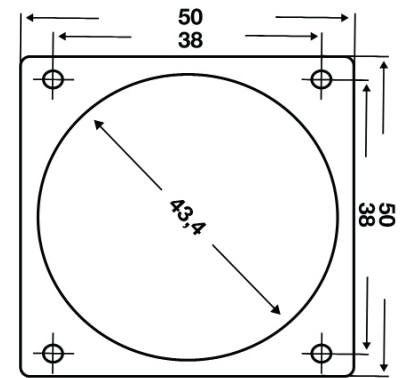

NeoConn Schutzkontakteinbausteckdosen

- zugelassen für Baustellen und landwirtschaftliche Betriebe
- mit selbstschließenden Sicherheitsklappdeckeln
- Flanschmaß: 50 x 50 mm
- Lochabstand: 38 mm
- Schraubkontakte
- 230 V / 16 A
- **IP54:** staub- und spritzwassergeschützt
- **IP20:** berührungs- und fremdkörpergeschützt

Schrauben unten, Adereinführung mittig.